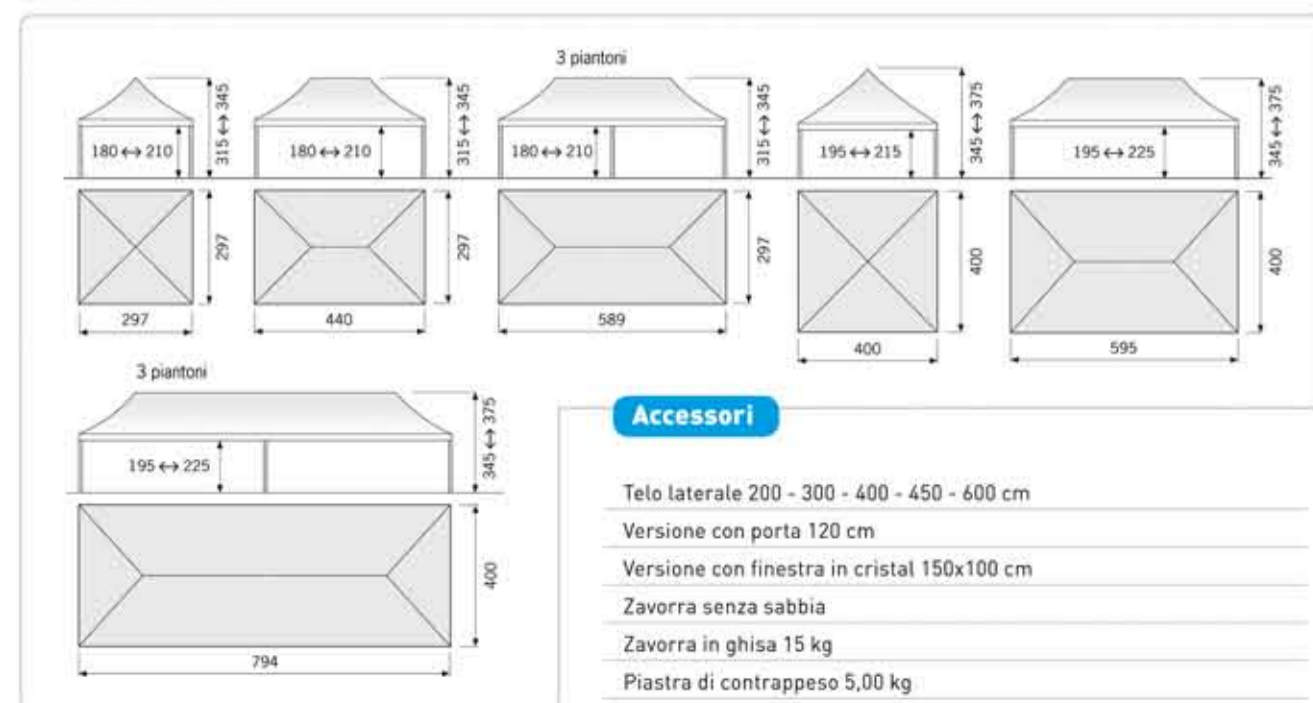

→ Accessori a richiesta

- Telo laterale con velcro e maniche laterali di fissaggio, disponibile anche nella versione con porta largh. 120 cm dotata di cerniere o con finestra in cristal 150x100 cm
- Grondina di collegamento in PVC con velcro
- Zavorra per piantone da riempire con sabbia
- Zavorra in ghisa 15 kg
- Staffa per unione di più Spider Plus
- Balconi

Spider Plus

	Dimensioni cm	Peso lordo kg	Peso netto kg
→ 300x200 cm	163 x 45 x 35	42,00	39,00
→ 300x300 cm	163 x 34 x 38	39,00	36,00
→ 450x300 cm	163 x 45 x 38	51,00	47,00
→ 600x300 cm	163 x 59 x 38	65,00	60,00
→ 400x400 cm	210 x 35 x 35	48,00	44,00
→ 600x400 cm	210 x 43 x 37	68,00	63,00
→ 800x400 cm	220 x 58 x 35	85,00	80,00

→ Tessuto ignifugo

→ Dimensioni (cm)

Accessori

- Telo laterale 200 - 300 - 400 - 450 - 600 cm
- Versione con porta 120 cm
- Versione con finestra in cristal 150x100 cm
- Zavorra senza sabbia
- Zavorra in ghisa 15 kg
- Piastra di contrappeso 5,00 kg
- Staffa unione più strutture
- Grondina di collegamento in PVC 200 - 300 - 400 - 450 - 600 - 800 cm
- Balconcino 200 - 300 - 400 - 450 cm